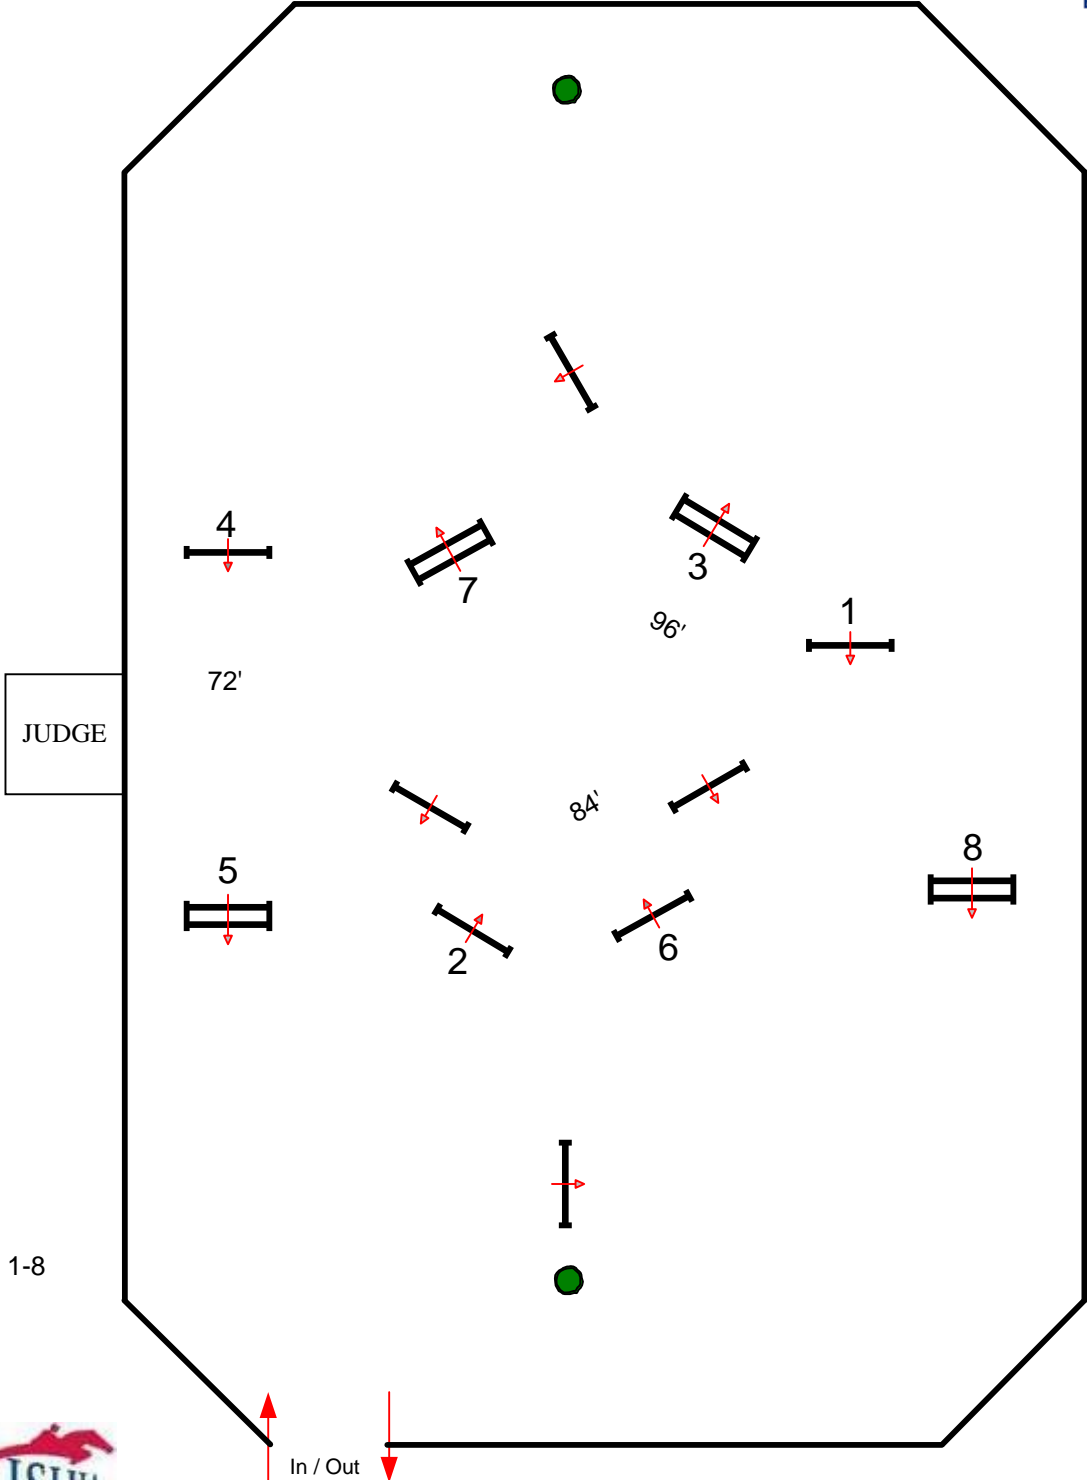

PRE-CHARITY

ROST

2'6" WARM UP

BY: DANNY MOORE